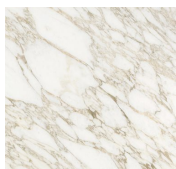

# 1968

---

*Studio G&R*  
2019

Tavolino con piano in marmo Verde Alpi o Calacatta Vagli Oro. Struttura in ottone brunito a mano e parti in legno nero poro aperto.

Coffee table with Verde Alpi or Calacatta Vagli Oro marble top. Hand burnished brass structure with black open pore lacquered wooden parts.

Dimensioni / Sizes  
Cm  
Ø 49 × 45h  
Ø 49 × 50h

*Metallo / Metal*

*Ottone brunito  
a mano  
Hand  
burnished  
brass*

---

*Legno / Wood*

*Nero poro  
aperto (Layer)  
Black open pore  
(Layer)*

---

*Marmo / Marble*

*Calacatta Vagli  
Oro  
Calacatta Vagli  
Oro*

*Verde Alpi  
Verde Alpi*