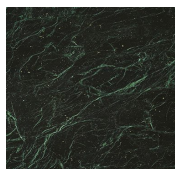

# 1968

---

*Studio G&R*  
2019

Tavolino con piano in marmo Verde Alpi o Calacatta Vagli Oro. Struttura in ottone brunito a mano e parti in legno nero poro aperto.

Coffee table with Verde Alpi or Calacatta Vagli Oro marble top. Hand burnished brass structure with black open pore lacquered wooden parts.

Dimensioni / Sizes  
Cm  
Ø 49 × 45h  
Ø 49 × 50h

*Metallo / Metal*

*Ottone brunito  
a mano  
Hand  
burnished  
brass*

---

*Legno / Wood*

*Nero poro  
aperto (Layer)  
Black open pore  
(Layer)*

---

*Marmo / Marble*

*Calacatta Vagli  
Oro  
Calacatta Vagli  
Oro*

*Verde Alpi  
Verde Alpi*