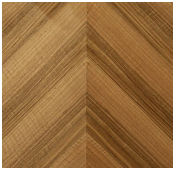

## Duale

Pietro Russo , 2019

---

*Guardaroba a giorno in legno intarsiato  
Noce Colore Frisé. Interni rivestiti in  
Tanganika Bianco Frisé. Accessoriato con  
appendiabiti e ripiani in legno oppure a più  
ripiani.*

*Wardrobe in Walnut "Colore" Frisé inlaid  
wood. Inside covered by Tanganika White  
Frisé. Supplied with one clothes rail and  
wooden shelves or wooden multiple shelves.*

*Dimensioni / Sizes  
Cm  
100 × 57 × 180h*

*Legno / Wood*

*Noce Colore  
Frisé  
"Colore" Frisé  
walnut*

*Tanganika  
Bianco Frisé  
Tanganika  
White Frisé*