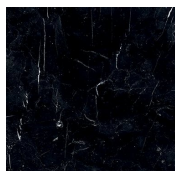

# Cookies

Pietro Russo , 2017

Tavolino con piano in legno intarsiato con motivo "Tweed", in Taba Frisé bianco e Tanganika nero oppure in Acero Frisé grigio scuro.

Disponibile anche con piano in marmo Bianco Statuario e Nero Marquinia intarsiato.

### *Metallo / Metal*

*Ottone lucido*  
*Bright brass*

*Alluminio*  
*spazzolato nero*  
*Black brushed*  
*aluminium*

---

### *Legno / Wood*

*Tweed*  
*Tweed*

*Acero Frisé*  
*grigio scuro*  
*Maple Frisé*  
*dark grey*

---

### *Marmo / Marble*

*Bianco*  
*Statuario*  
*Statuary White*

*Nero*  
*Marquinia*  
*Black*  
*Marquinia*