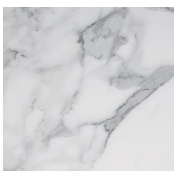

# Cookies

Pietro Russo , 2017

Tavolino con piano in legno intarsiato con motivo "Tweed", in Taba Frisé bianco e Tanganika nero oppure in Acero Frisé grigio scuro.

Disponibile anche con piano in marmo Bianco Statuario e Nero Marquinia intarsiato.

### *Metallo / Metal*

*Ottone lucido*  
*Bright brass*

*Alluminio*  
*spazzolato nero*  
*Black brushed*  
*aluminium*

---

### *Legno / Wood*

*Tweed*  
*Tweed*

*Acero Frisé*  
*grigio scuro*  
*Maple Frisé*  
*dark grey*

---

### *Marmo / Marble*

*Bianco*  
*Statuario*  
*Statuary White*

*Nero*  
*Marquinia*  
*Black*  
*Marquinia*