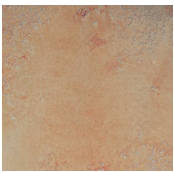


Flabello

Lanzavecchia+Wai
2017

Flabello

Lanzavecchia+Wai, 2017

Specchio da tavolo, argentato ed anticato a mano. Base in frassino tinto nero poro aperto (mod. Layer) e ottone lucido.

Table mirror. Hand silver-plated and antiqued. Black (mod. Layer) open pore lacquered ash wooden base and bright brass.

*Dimensioni / Sizes
Cm
32 x 10 x 30h S
40 x 15 x 38h M
50 x 10 x 25h L*

Legno Layer / Wood Layer

*Nero poro
aperto
Black open pore*

Cristallo / Glass

*Specchio
argentato ed
anticato a
mano
Hand silver-
plated and
antiqued
mirror*
