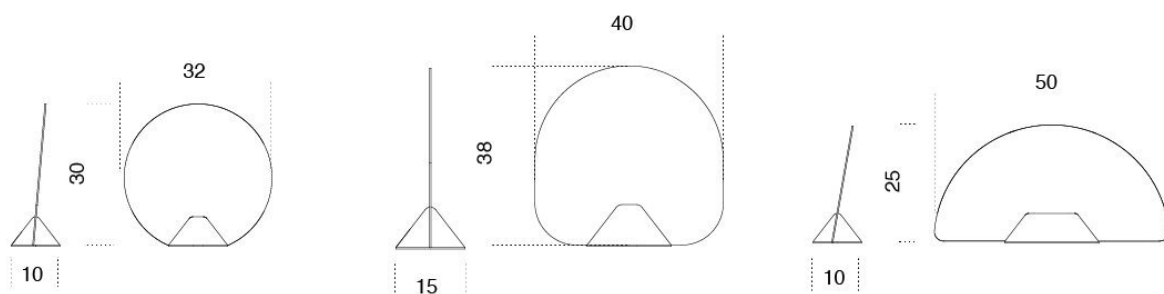

*Dimensioni / Sizes
Cm
32 x 10 x 30h S
40 x 15 x 38h M
50 x 10 x 25h L*

Legno Layer / Wood Layer

*Nero poro
aperto
Black open pore*

Cristallo / Glass

*Specchio
argentato ed
anticato a
mano
Hand silver-
plated and
antiqued
mirror*
