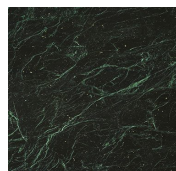


Cookies Circle

Pietro Russo

Cookies Circle

Pietro Russo

Tavolino con piano in marmo Verde Alpi, Calacatta Vagli Oro o Bianco Statuario.
Disponibile anche con piano in legno intarsiato nella finitura Noce Colore Frisé oppure Acero Frisé grigio scuro. Struttura in alluminio spazzolato a mano anodizzato nero ed ottone lucido.

Dimensioni / Sizes
Cm
Ø 49 × 35h
Ø 49 × 45h

Metallo / Metal

Ottone lucido
Bright brass

Alluminio
spazzolato nero
Black brushed
aluminium

Legno / Wood

Acero Frisé
grigio scuro
Maple Frisé
dark grey

Noce Colore
Frisé
"Colore" Frisé
walnut

Marmo / Marble

Bianco
Statuario
Statuary White

Calacatta Vagli
Oro
Calacatta Vagli
Oro

Verde Alpi
Verde Alpi