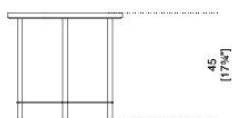


Cookies Circle

Pietro Russo

Cookies Circle

Pietro Russo

Tavolino con piano in marmo Verde Alpi, Calacatta Vagli Oro o Bianco Statuario.
Disponibile anche con piano in legno intarsiato nella finitura Noce Colore Frisé oppure Acero Frisé grigio scuro. Struttura in alluminio spazzolato a mano anodizzato nero ed ottone lucido.

Dimensioni / Sizes
Cm
Ø 49 × 35h
Ø 49 × 45h

Metallo / Metal

Ottone lucido
Bright brass

Alluminio
spazzolato nero
Black brushed
aluminium

Legno / Wood

Acero Frisé
grigio scuro
Maple Frisé
dark grey

Noce Colore
Frisé
"Colore" Frisé
walnut