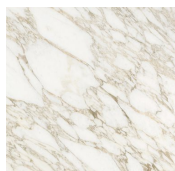


Cookies Circle

Pietro Russo

Cookies Circle

Pietro Russo

Tavolino con piano in marmo Verde Alpi, Calacatta Vagli Oro o Bianco Statuario.
Disponibile anche con piano in legno intarsiato nella finitura Noce Colore Frisé oppure Acero Frisé grigio scuro. Struttura in alluminio spazzolato a mano anodizzato nero ed ottone lucido.

Dimensioni / Sizes
Cm
Ø 49 × 35h
Ø 49 × 45h

Metallo / Metal

Ottone lucido
Bright brass

Alluminio
spazzolato nero
Black brushed
aluminium

Legno / Wood

Acero Frisé
grigio scuro
Maple Frisé
dark grey

Noce Colore
Frisé
"Colore" Frisé
walnut

Marmo / Marble

Bianco
Statuario
Statuary White

Calacatta Vagli
Oro
Calacatta Vagli
Oro

Verde Alpi
Verde Alpi