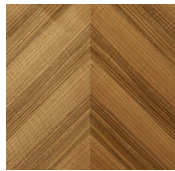


Cookies Circle

Pietro Russo

Cookies Circle

Pietro Russo

Tavolino con piano in marmo Verde Alpi, Calacatta Vagli Oro o Bianco Statuario.
Disponibile anche con piano in legno intarsiato nella finitura Noce Colore Frisé oppure Acero Frisé grigio scuro. Struttura in alluminio spazzolato a mano anodizzato nero ed ottone lucido.

Dimensioni / Sizes
Cm
Ø 49 × 35h
Ø 49 × 45h

Metallo / Metal

Ottone lucido
Bright brass

Alluminio
spazzolato nero
Black brushed
aluminium

Legno / Wood

Acero Frisé
grigio scuro
Maple Frisé
dark grey

Noce Colore
Frisé
"Colore" Frisé
walnut

Marmo / Marble

Bianco
Statuario
Statuary White

Calacatta Vagli
Oro
Calacatta Vagli
Oro

Verde Alpi
Verde Alpi