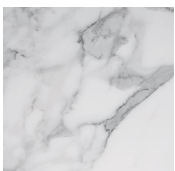


Cookies Circle

Pietro Russo

Cookies Circle

Pietro Russo

Tavolino con piano in marmo Verde Alpi, Calacatta Vagli Oro o Bianco Statuario.
Disponibile anche con piano in legno intarsiato nella finitura Noce Colore Frisé oppure Acero Frisé grigio scuro. Struttura in alluminio spazzolato a mano anodizzato nero ed ottone lucido.

Dimensioni / Sizes
Cm
Ø 49 × 35h
Ø 49 × 45h

Metallo / Metal

Ottone lucido
Bright brass

Alluminio
spazzolato nero
Black brushed
aluminium

Legno / Wood

Acero Frisé
grigio scuro
Maple Frisé
dark grey

Noce Colore
Frisé
"Colore" Frisé
walnut

Marmo / Marble

Bianco
Statuario
Statuary White

Calacatta Vagli
Oro
Calacatta Vagli
Oro

Verde Alpi
Verde Alpi