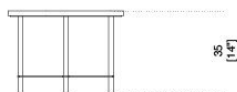


Cookies Circle

Pietro Russo

Cookies Circle

Pietro Russo

Tavolino con piano in marmo Verde Alpi, Calacatta Vagli Oro o Bianco Statuario.
Disponibile anche con piano in legno intarsiato nella finitura Noce Colore Frisé oppure Acero Frisé grigio scuro. Struttura in alluminio spazzolato a mano anodizzato nero ed ottone lucido.

Dimensioni / Sizes
Cm
Ø 49 × 35h
Ø 49 × 45h

Metallo / Metal

Ottone lucido
Bright brass

Alluminio
spazzolato nero
Black brushed
aluminium

Legno / Wood

Acero Frisé
grigio scuro
Maple Frisé
dark grey

Noce Colore
Frisé
"Colore" Frisé
walnut