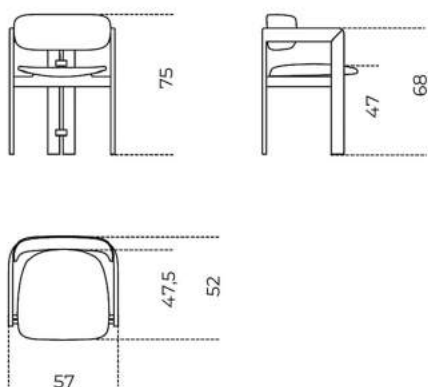

Cm (L x P x H)

57 x 52 x 75

Inches (L x P x H)

22½ x 20½ x 29¾

Finishes

Wood

Bianco Camargue
opaque lacquered

Bordeaux Etruria
opaque lacquered