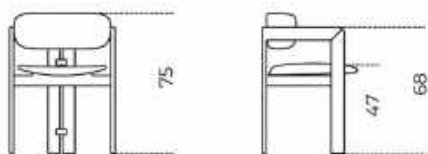

Cm (L x P x H)

57 x 52 x 75

Inches (L x P x H)

22½ x 20½ x 29¾

Finiture

Legno

Bianco Camargue
laccato opaco

Bordeaux Etruria laccato
opaco