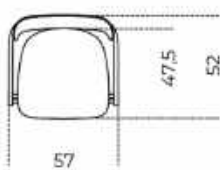

Cm (L x P x H)

57 x 52 x 75

Inches (L x P x H)

22½ x 20½ x 29¾

Finiture

Legno

Bianco Camargue
laccato opaco

Bordeaux Etruria laccato
opaco