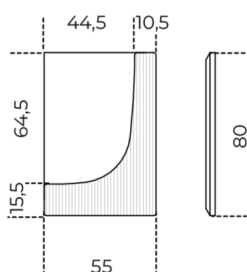

# Garda

Federica Biasi

2022

Specchio con parte in legno fresato laccato opaco nei colori "terracotta" (RAL 8002), "seta" (RAL 7044) o "caffè nero" (RAL 8022). Su richiesta disponibile "Versione RAL" nel colore richiesto dal cliente. È possibile creare composizioni accostando più specchi anche con diversi orientamenti.

## Cm (L x P x H)

55 x 10 x 80  
80 x 10 x 140

## Inches (L x W x H)

21<sup>3</sup>/<sub>4</sub> x 4 x 31<sup>1</sup>/<sub>2</sub>  
31<sup>1</sup>/<sub>2</sub> x 4 x 55<sup>1</sup>/<sub>4</sub>