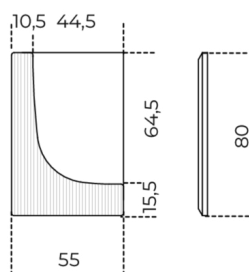

# Garda

Federica Biasi

2022

Specchio con parte in legno fresato laccato opaco nei colori "terracotta" (RAL 8002), "seta" (RAL 7044) o "caffè nero" (RAL 8022). Su richiesta disponibile "Versione RAL" nel colore richiesto dal cliente. È possibile creare composizioni accostando più specchi anche con diversi orientamenti.

## Cm (L x P x H)

55 x 10 x 80  
80 x 10 x 140

## Inches (L x W x H)

21<sup>3</sup>/<sub>4</sub> x 4 x 31<sup>1</sup>/<sub>2</sub>  
31<sup>1</sup>/<sub>2</sub> x 4 x 55<sup>1</sup>/<sub>4</sub>