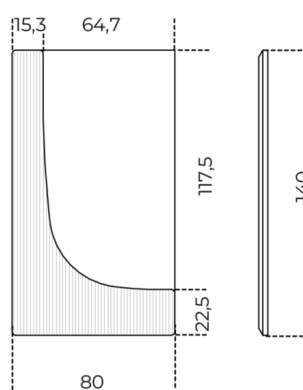

# Garda

Federica Biasi

2022

Specchio con parte in legno fresato laccato opaco nei colori "terracotta" (RAL 8002), "seta" (RAL 7044) o "caffè nero" (RAL 8022). Su richiesta disponibile "Versione RAL" nel colore richiesto dal cliente. È possibile creare composizioni accostando più specchi anche con diversi orientamenti.

## Cm (L x P x H)

55 x 10 x 80  
80 x 10 x 140

## Inches (L x W x H)

21<sup>3</sup>/<sub>4</sub> x 4 x 31<sup>1</sup>/<sub>2</sub>  
31<sup>1</sup>/<sub>2</sub> x 4 x 55<sup>1</sup>/<sub>4</sub>