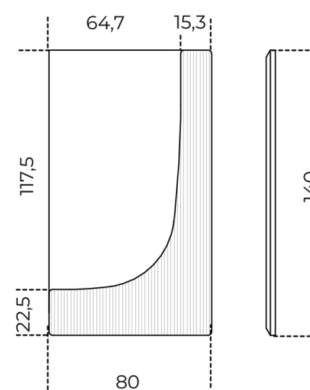

# Garda

Federica Biasi

2022

Specchio con parte in legno fresato laccato opaco nei colori "terracotta" (RAL 8002), "seta" (RAL 7044) o "caffè nero" (RAL 8022). Su richiesta disponibile "Versione RAL" nel colore richiesto dal cliente. È possibile creare composizioni accostando più specchi anche con diversi orientamenti.

## Cm (L x P x H)

55 x 10 x 80  
80 x 10 x 140

## Inches (L x W x H)

21<sup>3</sup>/<sub>4</sub> x 4 x 31<sup>1</sup>/<sub>2</sub>  
31<sup>1</sup>/<sub>2</sub> x 4 x 55<sup>1</sup>/<sub>4</sub>