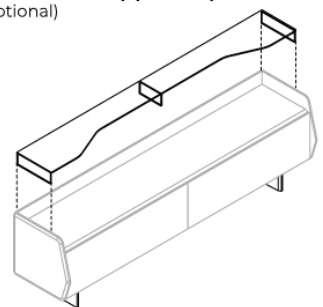

## Inches (L x P x H)

80¾ x 21¾ x 29

96½ x 21¾ x 29

**Ripiano interno in cristallo extralight**  
Inside extralight glass shelf

**Cm**  
**100**  
**120**

Inches  
39½"  
47¼"

**Versione RC (ribalta/cassettone)**  
Version RC (flap door/large drawer)

**Cm**  
**205 x 55 x 73,5h**  
**245 x 55 x 73,5h**

Inches  
80¾" x 21¾" x 29"  
96½" x 21¾" x 29"

**Cassetto interno**  
Inside drawer

**Cm**  
**100**  
**120**

Inches  
39½"  
47¼"

**Top in marmo (opzionale)**  
Marble top (optional)

**Cm**  
**200**  
**240**

Inches  
78¾"  
94½"

**Mensola superiore sagomata in cristallo (opzionale)**  
Shaped upper glass shelf (optional)

**Cm**  
**200**  
**240**

Inches  
78¾"  
94½"