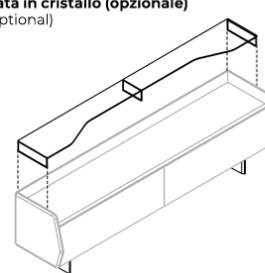

## Cm (L x P x H)

205 x 55 x 73.5

245 x 55 x 73.5

## Inches (L x P x H)

80¾ x 21¾ x 29

96½ x 21¾ x 29

## Top in marmo (opzionale)

Marble top (optional)

Cm	Inches
200	78¾"
240	94½"

## Mensola superiore sagomata in cristallo (opzionale)

Shaped upper glass shelf (optional)

Cm	Inches
200	78¾"
240	94½"