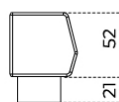

## Cm (L x P x H)

205 x 55 x 73.5

245 x 55 x 73.5

## Inches (L x P x H)

80¾ x 21¾ x 29

96½ x 21¾ x 29

## Top in marmo (opzionale)

Marble top (optional)

Cm	Inches
200	78¾"
240	94½"