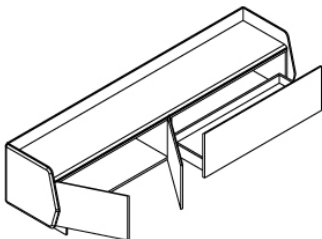

## COMPOSIZIONI PREDEFINITE STANDARD COMPOSITIONS

**Versione AA (ante)**  
Version AA (doors)

**Cm**  
**205 x 55 x 73,5h**  
**245 x 55 x 73,5h**

Inches  
80¾" x 21¾" x 29"  
96½" x 21¾" x 29"

**Ripiano interno in cristallo extralight**  
Inside extralight glass shelf

**Cm**  
**100**  
**120**

Inches  
39½"  
47¼"

**Versione CC (cassettini)**  
Version CC (large drawers)

**Cm**  
**205 x 55 x 73,5h**  
**245 x 55 x 73,5h**

Inches  
80¾" x 21¾" x 29"  
96½" x 21¾" x 29"

**Cassetto interno**  
Inside drawer

**Cm**  
**100**  
**120**

Inches  
39½"  
47¼"

**Versione RR (ribalte)**  
Version RR (flap doors)

**Cm**  
**205 x 55 x 73,5h**  
**245 x 55 x 73,5h**

Inches  
80¾" x 21¾" x 29"  
96½" x 21¾" x 29"

**Versione AC (ante/cassettone)**  
Version AC (doors/large drawer)

**Cm**  
**205 x 55 x 73,5h**  
**245 x 55 x 73,5h**

Inches  
80¾" x 21¾" x 29"  
96½" x 21¾" x 29"

**Ripiano interno in cristallo extralight**  
Inside extralight glass shelf