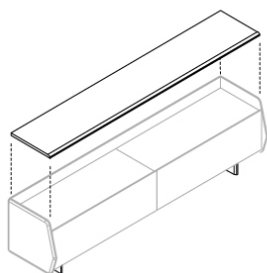

## Cm (L x P x H)

205 x 55 x 73.5

245 x 55 x 73.5

## Inches (L x P x H)

80¾ x 21¾ x 29

96½ x 21¾ x 29

## Top in marmo (opzionale)

Marble top (optional)

Cm	Inches
200	78¾"
240	94½"

## Mensola superiore sagomata in cristallo (opzionale)

Shaped upper glass shelf (optional)

Cm	Inches
200	78¾"
240	94½"