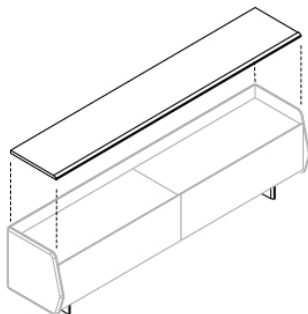

## Inches (L x P x H)

80¾ x 21¾ x 29

96½ x 21¾ x 29

**Ripiano interno in cristallo extralight**  
Inside extralight glass shelf

**Cm**  
**100**  
**120**

Inches  
39½"  
47¼"

**Versione RC (ribalta/cassettone)**  
Version RC (flap door/large drawer)

**Cm**  
**205 x 55 x 73,5h**  
**245 x 55 x 73,5h**

Inches  
80¾" x 21¾" x 29"  
96½" x 21¾" x 29"

**Cassetto interno**  
Inside drawer

**Cm**  
**100**  
**120**

Inches  
39½"  
47¼"

**Top in marmo (opzionale)**  
Marble top (optional)

**Cm**  
**200**  
**240**

Inches  
78¾"  
94½"

**Mensola superiore sagomata in cristallo (opzionale)**  
Shaped upper glass shelf (optional)

**Cm**  
**200**  
**240**

Inches  
78¾"  
94½"