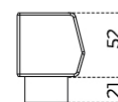

## Cm (L x P x H)

205 x 55 x 73.5

245 x 55 x 73.5

## Inches (L x P x H)

80¾ x 21¾ x 29

96½ x 21¾ x 29

## Top in marmo (opzionale)

Marble top (optional)

Cm	Inches
200	78¾"
240	94½"