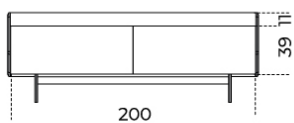

## Cm (L x P x H)

205 x 55 x 73.5

245 x 55 x 73.5

## Inches (L x P x H)

80¾ x 21¾ x 29

96½ x 21¾ x 29

## Top in marmo (opzionale)

Marble top (optional)

Cm	Inches
200	78¾"
240	94½"

**Cm**  
**100**  
**120**

Inches  
39½"  
47¼"

**Versione CC (cassettini)**  
Version CC (large drawers)

**Cm**  
**205 x 55 x 73,5h**  
**245 x 55 x 73,5h**

Inches  
80¾" x 21¾" x 29"  
96½" x 21¾" x 29"