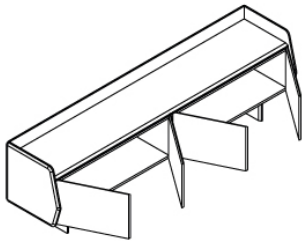

## Inches (L x P x H)

80¾ x 21¾ x 29

96½ x 21¾ x 29

## Top in marmo (opzionale)

Marble top (optional)

Cm	Inches
200	78¾"
240	94½"

## Mensola superiore sagomata in cristallo (opzionale)

Shaped upper glass shelf (optional)

Cm	Inches
200	78¾"
240	94½"

## COMPOSIZIONI PREDEFINITE STANDARD COMPOSITIONS

**Versione AA (ante)**  
Version AA (doors)

**Cm**  
**205 x 55 x 73,5h**  
**245 x 55 x 73,5h**

Inches  
80¾" x 21¾" x 29"  
96½" x 21¾" x 29"

**Ripiano interno in cristallo extralight**  
Inside extralight glass shelf