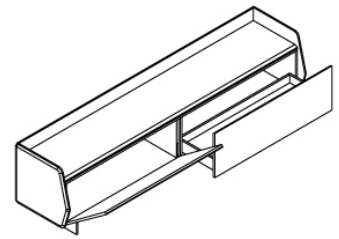

**Versione AC (ante/cassettone)**  
Version AC (doors/large drawer)

**Cm**  
**205 x 55 x 73,5h**  
**245 x 55 x 73,5h**

Inches  
80¾" x 21¾" x 29"  
96½" x 21¾" x 29"

**Ripiano interno in cristallo extralight**  
Inside extralight glass shelf

**Cassetto interno**  
Inside drawer

**Cm**  
**100**  
**120**

Inches  
39½"  
47¼"

**Versione AR (ante/ribalta)**  
Version AR (doors/flap door)

**Cm**  
**205 x 55 x 73,5h**  
**245 x 55 x 73,5h**

Inches  
80¾" x 21¾" x 29"  
96½" x 21¾" x 29"

**Ripiano interno in cristallo extralight**  
Inside extralight glass shelf

**Cm**  
**100**  
**120**

Inches  
39½"  
47¼"

**Versione RC (ribalta/cassettone)**  
Version RC (flap door/large drawer)

**Cm**  
**205 x 55 x 73,5h**  
**245 x 55 x 73,5h**

Inches  
80¾" x 21¾" x 29"  
96½" x 21¾" x 29"

**Cassetto interno**  
Inside drawer

**Cm**  
**100**  
**120**

Inches  
39½"  
47¼"

**Top in marmo (opzionale)**  
Marble top (optional)

**Cm**  
**200**  
**240**