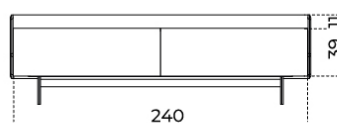

Cm (L x P x H)

205 x 55 x 73.5

245 x 55 x 73.5

Inches (L x P x H)

80¾ x 21¾ x 29

96½ x 21¾ x 29

Top in marmo (opzionale)

Marble top (optional)

Cm	Inches
200	78¾"
240	94½"

Mensola superiore sagomata in cristallo (opzionale)

Shaped upper glass shelf (optional)

Cm	Inches
200	78¾"
240	94½"

Composizioni

COMPOSIZIONI PREDEFINITE STANDARD COMPOSITIONS

Versione AA (ante)
Version AA (doors)

Cm
205 x 55 x 73,5h
245 x 55 x 73,5h

Inches
80¾" x 21¾" x 29"
96½" x 21¾" x 29"

Ripiano interno in cristallo extralight
Inside extralight glass shelf

Cm
100
120

Inches
39½"
47¾"

Versione CC (cassettini)
Version CC (large drawers)

Cm
205 x 55 x 73,5h
245 x 55 x 73,5h

Inches
80¾" x 21¾" x 29"
96½" x 21¾" x 29"

Cassetto interno
Inside drawer

Cm
100
120

Inches
39½"
47¾"

Versione RR (ribalte)
Version RR (flap doors)

Cm
205 x 55 x 73,5h
245 x 55 x 73,5h