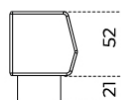

Cm (L x P x H)

205 x 55 x 73.5

245 x 55 x 73.5

Inches (L x P x H)

80¾ x 21¾ x 29

96½ x 21¾ x 29

Top in marmo (opzionale)

Marble top (optional)

Cm	Inches
200	78¾"
240	94½"

Mensola superiore sagomata in cristallo (opzionale)

Shaped upper glass shelf (optional)

Cm	Inches
200	78¾"
240	94½"

Composizioni

COMPOSIZIONI PREDEFINITE STANDARD COMPOSITIONS

Versione AA (ante)
Version AA (doors)

Cm
205 x 55 x 73,5h
245 x 55 x 73,5h

Inches
80¾" x 21¾" x 29"
96½" x 21¾" x 29"

Ripiano interno in cristallo extralight
Inside extralight glass shelf

Cm
100
120

Inches
39½"
47¾"

Versione CC (cassettini)
Version CC (large drawers)

Cm
205 x 55 x 73,5h
245 x 55 x 73,5h

Inches
80¾" x 21¾" x 29"
96½" x 21¾" x 29"

Cassetto interno
Inside drawer

Cm
100
120

Inches
39½"
47¾"

Versione RR (ribalte)
Version RR (flap doors)

Cm
205 x 55 x 73,5h
245 x 55 x 73,5h