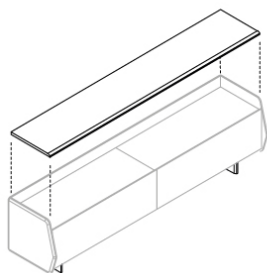

Cm (L x P x H)

205 x 55 x 73.5

245 x 55 x 73.5

Inches (L x P x H)

80¾ x 21¾ x 29

96½ x 21¾ x 29

Top in marmo (opzionale)

Marble top (optional)

Cm	Inches
200	78¾"
240	94½"

Mensola superiore sagomata in cristallo (opzionale)

Shaped upper glass shelf (optional)

Cm	Inches
200	78¾"
240	94½"

Composizioni

COMPOSIZIONI PREDEFINITE STANDARD COMPOSITIONS

Versione AA (ante)
Version AA (doors)

Cm
205 x 55 x 73,5h
245 x 55 x 73,5h

Inches
80¾" x 21¾" x 29"
96½" x 21¾" x 29"

Ripiano interno in cristallo extralight
Inside extralight glass shelf

Cm
100
120

Inches
39½"
47¾"

Versione CC (cassettini)
Version CC (large drawers)

Cm
205 x 55 x 73,5h
245 x 55 x 73,5h

Inches
80¾" x 21¾" x 29"
96½" x 21¾" x 29"

Cassetto interno
Inside drawer

Cm
100
120

Inches
39½"
47¾"

Versione RR (ribalte)
Version RR (flap doors)

Cm
205 x 55 x 73,5h
245 x 55 x 73,5h