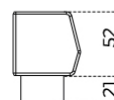

Cm (L x P x H)

205 x 55 x 73.5

245 x 55 x 73.5

Inches (L x P x H)

80¾ x 21¾ x 29

96½ x 21¾ x 29

Top in marmo (opzionale)

Marble top (optional)

Cm	Inches
200	78¾"
240	94½"

Mensola superiore sagomata in cristallo (opzionale)

Shaped upper glass shelf (optional)

Cm	Inches
200	78¾"
240	94½"

Composizioni

COMPOSIZIONI PREDEFINITE STANDARD COMPOSITIONS

Versione AA (ante)
Version AA (doors)

Cm
205 x 55 x 73,5h
245 x 55 x 73,5h

Inches
80¾" x 21¾" x 29"
96½" x 21¾" x 29"

Ripiano interno in cristallo extralight
Inside extralight glass shelf

Cm
100
120

Inches
39½"
47¾"

Versione CC (cassettini)
Version CC (large drawers)

Cm
205 x 55 x 73,5h
245 x 55 x 73,5h

Inches
80¾" x 21¾" x 29"
96½" x 21¾" x 29"

Cassetto interno
Inside drawer

Cm
100
120

Inches
39½"
47¾"

Versione RR (ribalte)
Version RR (flap doors)

Cm
205 x 55 x 73,5h
245 x 55 x 73,5h