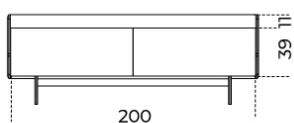

Cm (L x P x H)

205 x 55 x 73.5

245 x 55 x 73.5

Inches (L x P x H)

80¾ x 21¾ x 29

96½ x 21¾ x 29

Top in marmo (opzionale)

Marble top (optional)

Cm	Inches
200	78¾"
240	94½"

Mensola superiore sagomata in cristallo (opzionale)

Shaped upper glass shelf (optional)

Cm	Inches
200	78¾"
240	94½"

Composizioni

COMPOSIZIONI PREDEFINITE STANDARD COMPOSITIONS

Versione AA (ante)
Version AA (doors)

Cm
205 x 55 x 73,5h
245 x 55 x 73,5h

Inches
80¾" x 21¾" x 29"
96½" x 21¾" x 29"

Ripiano interno in cristallo extralight
Inside extralight glass shelf

Cm
100
120

Inches
39½"
47¾"

Versione CC (cassettini)
Version CC (large drawers)

Cm
205 x 55 x 73,5h
245 x 55 x 73,5h

Inches
80¾" x 21¾" x 29"
96½" x 21¾" x 29"

Cassetto interno
Inside drawer

Cm
100
120

Inches
39½"
47¾"

Versione RR (ribalte)
Version RR (flap doors)

Cm
205 x 55 x 73,5h
245 x 55 x 73,5h