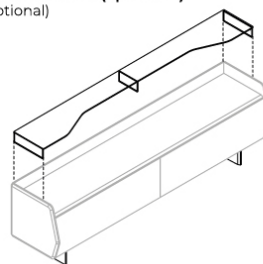

## Inches (L x P x H)

80¾ x 21¾ x 29

96½ x 21¾ x 29

## Top in marmo (opzionale)

Marble top (optional)

Cm	Inches
200	78¾"
240	94½"

## Mensola superiore sagomata in cristallo (opzionale)

Shaped upper glass shelf (optional)

Cm	Inches
200	78¾"
240	94½"