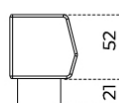

## Cm (L x P x H)

205 x 55 x 73.5

245 x 55 x 73.5

## Inches (L x P x H)

80¾ x 21¾ x 29

96½ x 21¾ x 29

## Top in marmo (opzionale)

Marble top (optional)

Cm Inches  
200 78¾"  
240 94½"