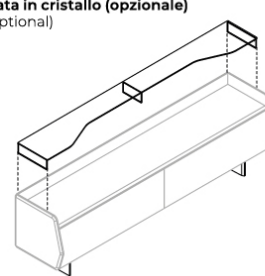

## Cm (L x P x H)

205 x 55 x 73.5

245 x 55 x 73.5

## Inches (L x P x H)

80¾ x 21¾ x 29

96½ x 21¾ x 29

## Top in marmo (opzionale)

Marble top (optional)

Cm Inches  
200 78¾"  
240 94½"

## Mensola superiore sagomata in cristallo (opzionale)

Shaped upper glass shelf (optional)

Cm Inches  
200 78¾"  
240 94½"