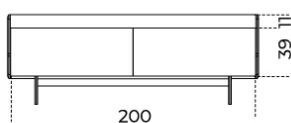

## Cm (L x P x H)

205 x 55 x 73.5

245 x 55 x 73.5

## Inches (L x P x H)

80¾ x 21¾ x 29

96½ x 21¾ x 29

## Top in marmo (opzionale)

Marble top (optional)

Cm Inches  
200 78¾"  
240 94½"

**Cm**  
**100**  
**120**

Inches  
39½"  
47¾"

**Versione CC (cassettini)**  
Version CC (large drawers)

**Cm**  
**205 x 55 x 73,5h**  
**245 x 55 x 73,5h**

Inches  
80¾" x 21¾" x 29"  
96½" x 21¾" x 29"