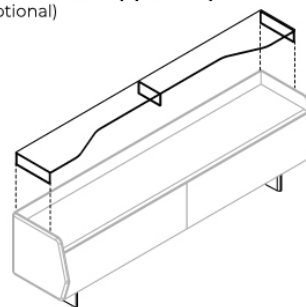

**Ripiano interno in cristallo extralight**  
Inside extralight glass shelf

**Cm**  
**100**  
**120**

Inches  
39½"  
47¾"

**Versione RC (ribalta/cassettone)**  
Version RC (flap door/large drawer)

**Cm**  
**205 x 55 x 73,5h**  
**245 x 55 x 73,5h**

Inches  
80¾" x 21¾" x 29"  
96½" x 21¾" x 29"

**Cassetto interno**  
Inside drawer

**Cm**  
**100**  
**120**

Inches  
39½"  
47¾"

**Top in marmo (opzionale)**  
Marble top (optional)

**Cm**  
**200**  
**240**

Inches  
78¾"  
94½"

**Mensola superiore sagomata in cristallo (opzionale)**  
Shaped upper glass shelf (optional)

**Cm**  
**200**  
**240**

Inches  
78¾"  
94½"