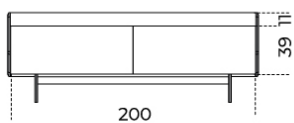

Il modulo ad ante può essere fornito con ripiano interno in cristallo extralight e il modulo cassettone può essere fornito di cassetto interno.

Disponibile in composizioni predefinite.

Cm (L x P x H)

205 x 55 x 73.5

245 x 55 x 73.5

Inches (L x P x H)

80¾ x 21¾ x 29

96½ x 21¾ x 29

Top in marmo (opzionale)

Marble top (optional)

Cm	Inches
200	78¾"
240	94½"

Mensola superiore sagomata in cristallo (opzionale)

Shaped upper glass shelf (optional)

Cm	Inches
200	78¾"
240	94½"

Composizioni

COMPOSIZIONI PREDEFINITE STANDARD COMPOSITIONS

Versione AA (ante)
Version AA (doors)

Cm
205 x 55 x 73,5h
245 x 55 x 73,5h

Inches
80¾" x 21¾" x 29"
96½" x 21¾" x 29"

Cm
205 x 55 x 73,5h
245 x 55 x 73,5h

Inches
80¾" x 21¾" x 29"
96½" x 21¾" x 29"

Ripiano interno in cristallo extralight
Inside extralight glass shelf

Cassetto interno
Inside drawer

Cm
100
120

Inches
39½"
47¾"