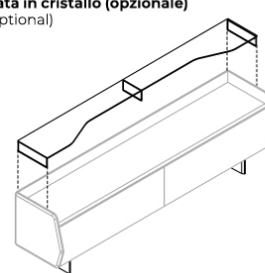

Il modulo ad ante può essere fornito con ripiano interno in cristallo extralight e il modulo cassettone può essere fornito di cassetto interno.

Disponibile in composizioni predefinite.

Cm (L x P x H)

205 x 55 x 73.5

245 x 55 x 73.5

Inches (L x P x H)

80¾ x 21¾ x 29

96½ x 21¾ x 29

Top in marmo (opzionale)

Marble top (optional)

Cm	Inches
200	78¾"
240	94½"

Mensola superiore sagomata in cristallo (opzionale)

Shaped upper glass shelf (optional)

Cm	Inches
200	78¾"
240	94½"

Composizioni

COMPOSIZIONI PREDEFINITE STANDARD COMPOSITIONS

Versione AA (ante)
Version AA (doors)

Cm
205 x 55 x 73,5h
245 x 55 x 73,5h

Inches
80¾" x 21¾" x 29"
96½" x 21¾" x 29"

Ripiano interno in cristallo extralight
Inside extralight glass shelf

Cm
100
120

Inches
39½"
47¾"

Versione CC (cassettini)
Version CC (large drawers)

Cm
205 x 55 x 73,5h
245 x 55 x 73,5h

Inches
80¾" x 21¾" x 29"
96½" x 21¾" x 29"