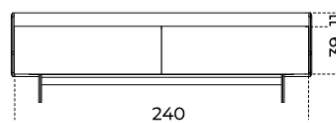

Il modulo ad ante può essere fornito con ripiano interno in cristallo extralight e il modulo cassettone può essere fornito di cassetto interno.

Disponibile in composizioni predefinite.

Cm (L x P x H)

205 x 55 x 73.5

245 x 55 x 73.5

Inches (L x P x H)

80¾ x 21¾ x 29

96½ x 21¾ x 29

Top in marmo (opzionale)

Marble top (optional)

Cm	Inches
200	78¾"
240	94½"

Mensola superiore sagomata in cristallo (opzionale)

Shaped upper glass shelf (optional)

Cm	Inches
200	78¾"
240	94½"

Composizioni

COMPOSIZIONI PREDEFINITE STANDARD COMPOSITIONS

Versione AA (ante)
Version AA (doors)

Cm
205 x 55 x 73,5h
245 x 55 x 73,5h

Inches
80¾" x 21¾" x 29"
96½" x 21¾" x 29"

Ripiano interno in cristallo extralight
Inside extralight glass shelf

Cm
100
120

Inches
39½"
47¾"

Versione CC (cassettini)
Version CC (large drawers)

Cm
205 x 55 x 73,5h
245 x 55 x 73,5h

Inches
80¾" x 21¾" x 29"
96½" x 21¾" x 29"