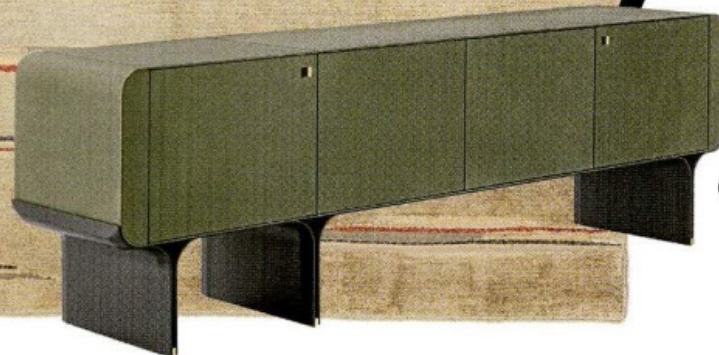

Ethno-Schick

Die Kollektion *Colorado* ist die erste Kooperation der spanischen Marke NANIMARQUINA mit der Designerin Inga Sempé

07

05

06

DINNER MIT STYLE

01 Elegant: Pendelleuchte *L.O.P.* von DE PADOVA 02 Neuinterpretation eines Klassikers: der *Joseph Club Chair* von WITTMANN 03 VENINI erweitert seine Capsule Collection um den Farbton *Pesca* 04 Transparente Leichtigkeit: Piero Lissonis Tisch *Isos* für B&B ITALIA 05 Zum Versinken: Jean-Marie Massauds Stuhl *Leopold* für POLIFORM 06 Studiopepes Sideboard für die Kollektion *Stami*. Von GALLOTTI&RADICE 07 Kombination aus Esszimmerstuhl und Sessel: *Daron* von BW BIELEFELDER WERKSTÄTTEN 08 Bücherregal im 70er-Look: *Zoe* von MINOTTI