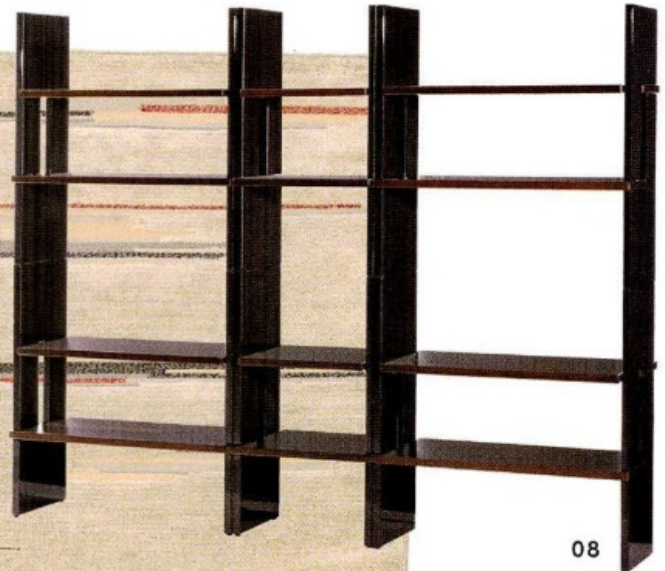

BODEN DES MONATS

Natur-
TÖNE

Jeder *Colorado*-Teppich von NANIMARQUINA ist ein raffiniertes Spiel mit TEXTUREN

01

02

08

03

04

Ethno-Schick

Die Kollektion *Colorado* ist die erste Kooperation der spanischen Marke NANIMARQUINA mit der Designerin Inga Sempé

07

05

06

DINNER MIT STYLE

01 Elegant: Pendelleuchte *L.O.P.* von DE PADOVA 02 Neuinterpretation eines Klassikers: der *Joseph Club Chair* von WITTMANN 03 VENINI erweitert seine Capsule Collection um den Farbton *Pesca* 04 Transparente Leichtigkeit: Piero Lissonis Tisch *Isos* für B&B ITALIA 05 Zum Versinken: Jean-Marie Massauds Stuhl *Leopold* für POLIFORM 06 Studiopepes Sideboard für die Kollektion *Stami*. Von GALLOTTI&RADICE 07 Kombination aus Esszimmerstuhl und Sessel: *Daron* von BW BIELEFELDER WERKSTÄTTEN 08 Bücherregal im 70er-Look: *Zoe* von MINOTTI