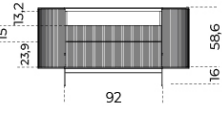

Top in marmo/Marble top
Versione ante, cassetti, vano a giorno
Version with doors, drawers, open module