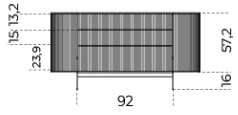

### Top in marmo/Marble top

143 x 50 x 74,6

194 x 50 x 74,6

143 x 50 x 110

## Inches (L x P x H)

### Top in cristallo/Glass top

56½ x 19¾ x 29

76½ x 19¾ x 29

56½ x 19¾ x 43

### Top in marmo/Marble top

56½ x 19¾ x 29½

76½ x 19¾ x 29½

56½ x 19¾ x 43½

**Top in cristallo/Glass top**  
Versione ante, cassetti  
Version with doors, drawers

**Top in cristallo/Glass top**  
Versione ante, cassetti, vano a giorno  
Version with doors, drawers, open module