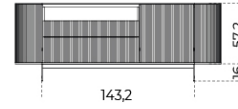

### Top in marmo/Marble top

143 x 50 x 74,6

194 x 50 x 74,6

143 x 50 x 110

## Inches (L x P x H)

### Top in cristallo/Glass top

56½ x 19¾ x 29

76½ x 19¾ x 29

56½ x 19¾ x 43

### Top in marmo/Marble top

56½ x 19¾ x 29½

76½ x 19¾ x 29½

56½ x 19¾ x 43½

**Top in cristallo/Glass top**  
Versione ante, cassetti  
Version with doors, drawers

**Top in cristallo/Glass top**  
Versione ante, cassetti, vano a giorno  
Version with doors, drawers, open module