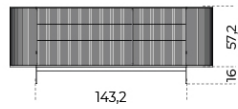

### Top in marmo/Marble top

143 x 50 x 74,6

194 x 50 x 74,6

143 x 50 x 110

## Inches (L x P x H)

### Top in cristallo/Glass top

56½ x 19¾ x 29

76½ x 19¾ x 29

56½ x 19¾ x 43

### Top in marmo/Marble top

56½ x 19¾ x 29½

76½ x 19¾ x 29½

56½ x 19¾ x 43½

**Top in cristallo/Glass top**  
Versione ante, cassetti  
Version with doors, drawers

**Top in cristallo/Glass top**  
Versione ante, cassetti, vano a giorno  
Version with doors, drawers, open module