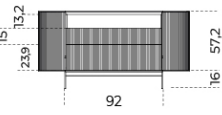

### Top in marmo/Marble top

143 x 50 x 74,6

194 x 50 x 74,6

143 x 50 x 110

## Inches (L x P x H)

### Top in cristallo/Glass top

56½ x 19¾ x 29

76½ x 19¾ x 29

56½ x 19¾ x 43

### Top in marmo/Marble top

56½ x 19¾ x 29½

76½ x 19¾ x 29½

56½ x 19¾ x 43½

**Top in cristallo/Glass top**  
Versione ante, cassetti  
Version with doors, drawers

**Top in cristallo/Glass top**  
Versione ante, cassetti, vano a giorno  
Version with doors, drawers, open module