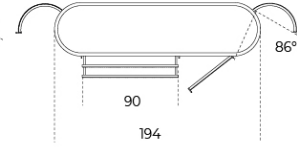

Top in marmo/Marble top
Versione ante, cassetti, vano a giorno
Version with doors, drawers, open module