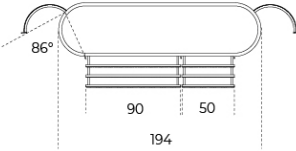

Top in marmo/Marble top
Versione ante, cassetti, vano a giorno
Version with doors, drawers, open module