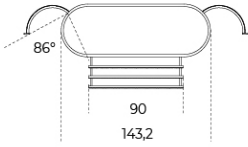

Top in marmo/Marble top
Versione ante, cassetti, vano a giorno
Version with doors, drawers, open module