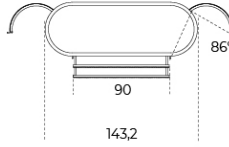

Top in marmo/Marble top
Versione ante, cassetti, vano a giorno
Version with doors, drawers, open module