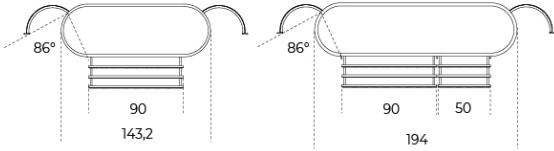

Top in marmo/Marble top
Versione ante, cassetti, vano a giorno
Version with doors, drawers, open module