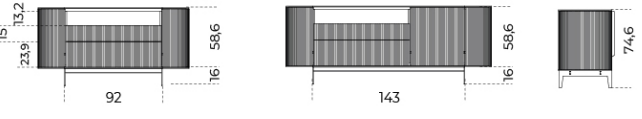

Top in marmo/Marble top
Versione ante, cassetti, vano a giorno
Version with doors, drawers, open module