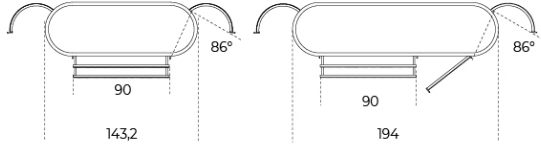

Top in marmo/Marble top
Versione ante, cassetti, vano a giorno
Version with doors, drawers, open module