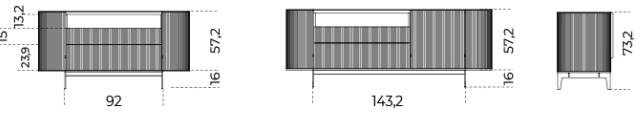

### Top in marmo/Marble top

143 x 50 x 74,6

194 x 50 x 74,6

143 x 50 x 110

## Inches (L x P x H)

### Top in cristallo/Glass top

56½ x 19¾ x 29

76½ x 19¾ x 29

56½ x 19¾ x 43

### Top in marmo/Marble top

56½ x 19¾ x 29½

76½ x 19¾ x 29½

56½ x 19¾ x 43½

**Top in cristallo/Glass top**  
Versione ante, cassetti  
Version with doors, drawers

**Top in cristallo/Glass top**  
Versione ante, cassetti, vano a giorno  
Version with doors, drawers, open module