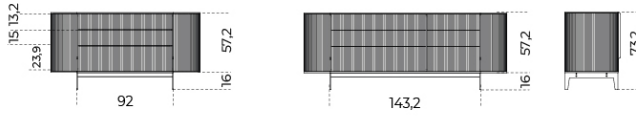

### Top in marmo/Marble top

143 x 50 x 74,6

194 x 50 x 74,6

143 x 50 x 110

## Inches (L x P x H)

### Top in cristallo/Glass top

56½ x 19¾ x 29

76½ x 19¾ x 29

56½ x 19¾ x 43

### Top in marmo/Marble top

56½ x 19¾ x 29½

76½ x 19¾ x 29½

56½ x 19¾ x 43½

**Top in cristallo/Glass top**  
Versione ante, cassetti  
Version with doors, drawers

**Top in cristallo/Glass top**  
Versione ante, cassetti, vano a giorno  
Version with doors, drawers, open module