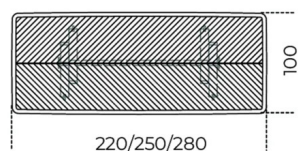

# Maat

Pietro Russo  
2017

Tavolo con struttura in alluminio spazzolato a mano e anodizzato nero. Dettagli in ottone lucido. Piano in marmo lucido naturale Bianco Statuario e Nero Marquinia stratificato e bisellato. Su richiesta realizzabile con piano in legno intarsiato con motivo "Tweed" o piano in cristallo 15mm retroverniciato nei colori del campionario nella versione brillante o satinata e bisello da 35mm. Disponibile versione con piano in cristallo 15mm verniciato nella finitura esclusiva bronzo antico e piombo con bisello da 35mm e struttura in alluminio e dettagli nella stessa finitura del piano.

## Cm (L x P x H)

220 x 100 x 74.5  
250 x 100 x 74.5  
280 x 100 x 74.5  
220 x 100 x 76  
250 x 100 x 76  
280 x 100 x 76  
220 x 100 x 75.5  
250 x 100 x 75.5  
280 x 100 x 75.5

## Inches (L x P x H)

86 $\frac{3}{4}$  x 39 $\frac{1}{2}$  x 29 $\frac{1}{2}$   
98 $\frac{1}{2}$  x 39 $\frac{1}{2}$  x 29 $\frac{1}{2}$   
110 $\frac{1}{4}$  x 39 $\frac{1}{2}$  x 29 $\frac{1}{2}$   
86 $\frac{3}{4}$  x 39 $\frac{1}{2}$  x 30  
98 $\frac{1}{2}$  x 39 $\frac{1}{2}$  x 30  
110 $\frac{1}{4}$  x 39 $\frac{1}{2}$  x 30  
86 $\frac{3}{4}$  x 39 $\frac{1}{2}$  x 29 $\frac{3}{4}$   
98 $\frac{1}{2}$  x 39 $\frac{1}{2}$  x 29 $\frac{3}{4}$   
110 $\frac{1}{4}$  x 39 $\frac{1}{2}$  x 29 $\frac{3}{4}$