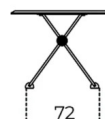

# Maat

Pietro Russo  
2017

Tavolo con struttura in alluminio spazzolato a mano e anodizzato nero. Dettagli in ottone lucido. Piano in marmo lucido naturale Bianco Statuario e Nero Marquinia stratificato e bisellato. Su richiesta realizzabile con piano in legno intarsiato con motivo "Tweed" o piano in cristallo 15mm retroverniciato nei colori del campionario nella versione brillante o satinata e bisello da 35mm. Disponibile versione con piano in cristallo 15mm verniciato nella finitura esclusiva bronzo antico e piombo con bisello da 35mm e struttura in alluminio e dettagli nella stessa finitura del piano.

## Cm (L x P x H)

220 x 100 x 74.5  
250 x 100 x 74.5  
280 x 100 x 74.5  
220 x 100 x 76  
250 x 100 x 76  
280 x 100 x 76  
220 x 100 x 75.5  
250 x 100 x 75.5  
280 x 100 x 75.5

## Inches (L x P x H)

86 $\frac{3}{4}$  x 39 $\frac{1}{2}$  x 29 $\frac{1}{2}$   
98 $\frac{1}{2}$  x 39 $\frac{1}{2}$  x 29 $\frac{1}{2}$   
110 $\frac{1}{4}$  x 39 $\frac{1}{2}$  x 29 $\frac{1}{2}$   
86 $\frac{3}{4}$  x 39 $\frac{1}{2}$  x 30  
98 $\frac{1}{2}$  x 39 $\frac{1}{2}$  x 30  
110 $\frac{1}{4}$  x 39 $\frac{1}{2}$  x 30  
86 $\frac{3}{4}$  x 39 $\frac{1}{2}$  x 29 $\frac{3}{4}$   
98 $\frac{1}{2}$  x 39 $\frac{1}{2}$  x 29 $\frac{3}{4}$   
110 $\frac{1}{4}$  x 39 $\frac{1}{2}$  x 29 $\frac{3}{4}$