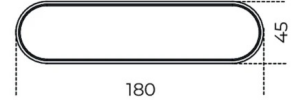

Dimensioni / size

Cm (Ø x H)

45 x 42.1
100 x 24.1
100 x 34.6
45 x 42.9
100 x 24.9
100 x 35.4

Cm (L x P x H)

130 x 25 x 43
160 x 25 x 34.5
180 x 45 x 34.5
140 x 85 x 24.5
160 x 25 x 35
180 x 45 x 35
140 x 85 x 25

Dimensioni / size

Inches (Ø x H)

17³/₄ x 16³/₄
39¹/₂ x 9¹/₂
39¹/₂ x 13³/₄
17³/₄ x 17
39¹/₂ x 10
39¹/₂ x 14

Inches (L x P x H)

51¹/₄ x 10 x 17
63 x 10 x 13³/₄
71 x 17³/₄ x 13³/₄
55¹/₄ x 33¹/₂ x 9³/₄
63 x 10 x 14
71 x 17³/₄ x 14
55¹/₄ x 33¹/₂ x 10

Piano in legno con scasso
Burglary wooden top

A

Piano in cristallo
Glass top

Piano in marmo
Marble top

B

C

D

Piano in cristallo
Glass top