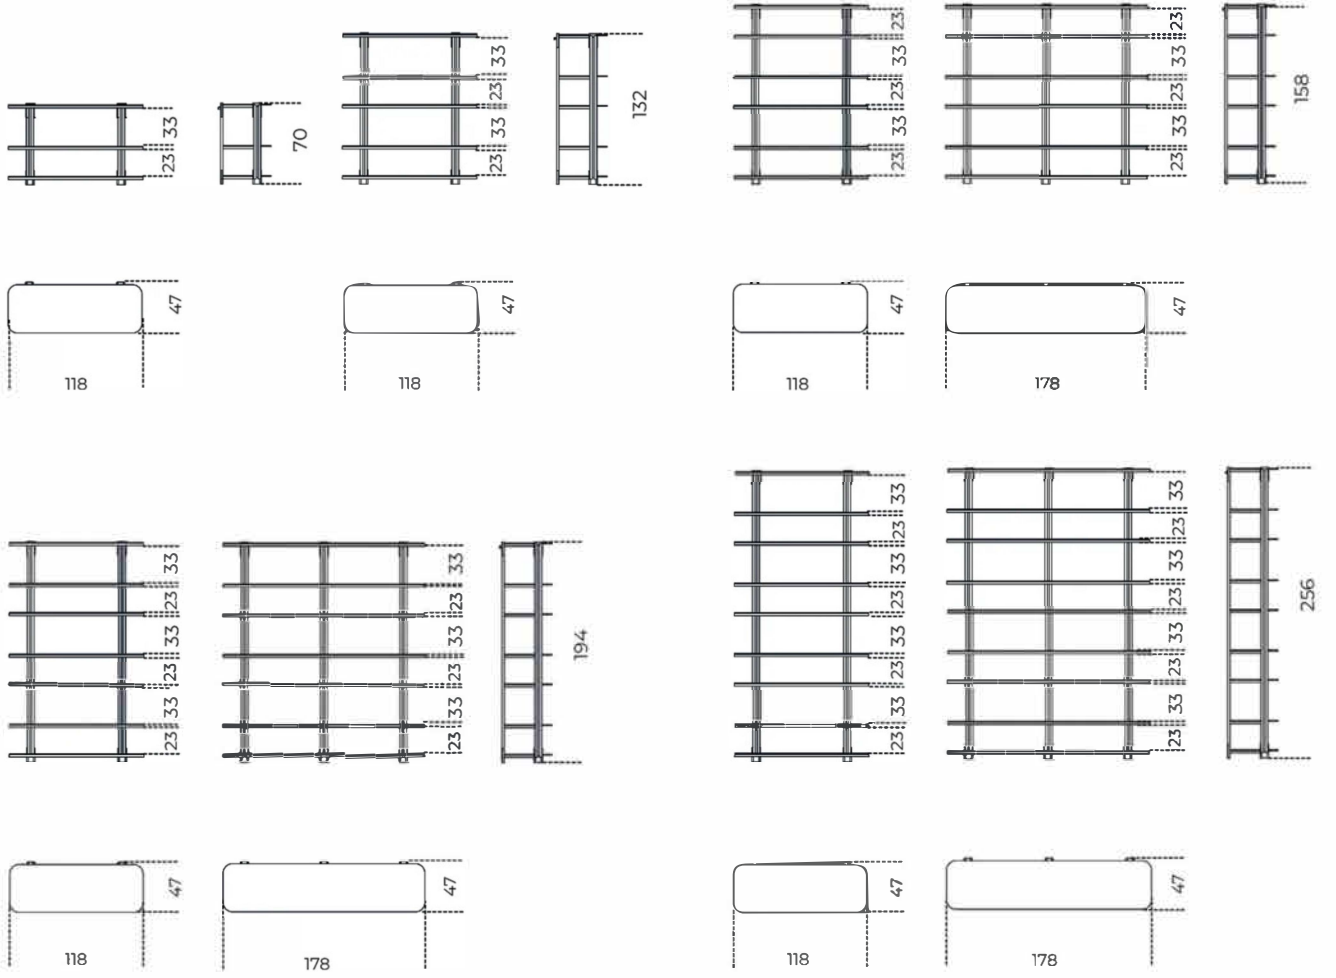

Cm (L x P x H)

123 x 47 x 70
123 x 47 x 132
123 x 47 x 158
183 x 47 x 158
123 x 47 x 194
183 x 47 x 194
123 x 47 x 256
183 x 47 x 256

Inches (L x P x H)

48½ x 18¾ x 27¾
48½ x 18¾ x 52
48½ x 18¾ x 62¾
72¼ x 18¾ x 62¾
48½ x 18¾ x 76½
72¼ x 18¾ x 76½
48½ x 18¾ x 101
72¼ x 18¾ x 101

Montante terminale
End support

Montante centrale
Central support

Montante centrale
Central support

Montante terminale
End support

Modulo
Module

Modulo
Module

Modulo
Module

MODULARITÀ
MODULARITY

Compositions

COMPOSIZIONE 1 / COMPOSITION 1

363 x 47 x 70h
143" x 18¾" x 23¾h

Composta da
Composed by

n. 3 123-R2-70
n. 2 C-70
n. 2 T-70

COMPOSIZIONE 2 / COMPOSITION 2

243 x 47 x 132h
95¾" x 18¾" x 76½h

Composta da
Composed by

n. 2 123-A2-132
n. 1 C-132
n. 2 T-132

COMPOSIZIONE 3 / COMPOSITION 3

303 x 47 x 194h
119½" x 18¾" x 76½h

Composta da
Composed by

n. 1 123-C1-194
n. 1 183-R1TV-194
n. 1 C-194
n. 2 T-194

Finishes

Glass

Extralight