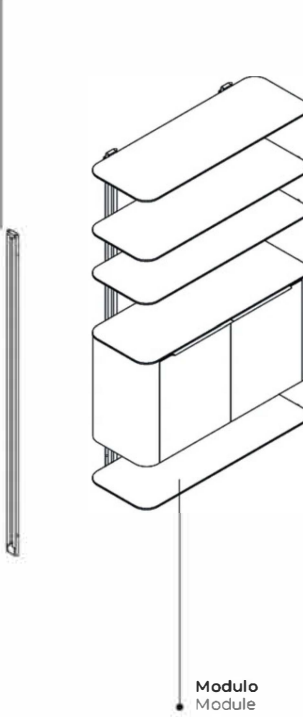

Cm (L x P x H)

123 x 47 x 70
123 x 47 x 132
123 x 47 x 158
183 x 47 x 158
123 x 47 x 194
183 x 47 x 194
123 x 47 x 256
183 x 47 x 256

Inches (L x P x H)

48½ x 18¾ x 27¾
48½ x 18¾ x 52
48½ x 18¾ x 62¾
72¼ x 18¾ x 62¾
48½ x 18¾ x 76½
72¼ x 18¾ x 76½
48½ x 18¾ x 101
72¼ x 18¾ x 101

Montante terminale
End support

Montante centrale
Central support

Montante centrale
Central support

Montante terminale
End support

Modulo
Module

Modulo
Module

Modulo
Module

MODULARITÀ
MODULARITY

Compositions

COMPOSIZIONE 1 / COMPOSITION 1

363 x 47 x 70h
143" x 18¾" x 23¾h

Composta da
Composed by

n. 3 123-R2-70
n. 2 C-70
n. 2 T-70

COMPOSIZIONE 2 / COMPOSITION 2

243 x 47 x 132h
95¾" x 18¾" x 76½h

Composta da
Composed by

n. 2 123-A2-132
n. 1 C-132
n. 2 T-132

COMPOSIZIONE 3 / COMPOSITION 3

303 x 47 x 194h
119½" x 18¾" x 76½h

Composta da
Composed by

n. 1 123-C1-194
n. 1 183-R1TV-194
n. 1 C-194
n. 2 T-194

Finishes

Glass

Extralight