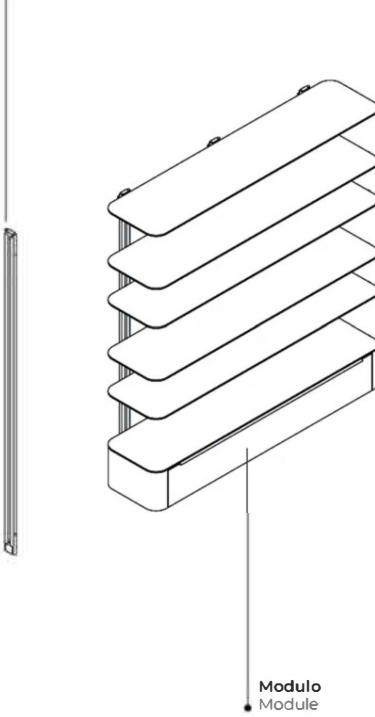

Cm (L x P x H)

123 x 47 x 70
123 x 47 x 132
123 x 47 x 158
183 x 47 x 158
123 x 47 x 194
183 x 47 x 194
123 x 47 x 256
183 x 47 x 256

Inches (L x P x H)

48½ x 18¾ x 27¾
48½ x 18¾ x 52
48½ x 18¾ x 62¾
72¼ x 18¾ x 62¾
48½ x 18¾ x 76½
72¼ x 18¾ x 76½
48½ x 18¾ x 101
72¼ x 18¾ x 101

Montante terminale
End support

Montante centrale
Central support

Montante centrale
Central support

Montante terminale
End support

Modulo
Module

Modulo
Module

Modulo
Module

MODULARITÀ
MODULARITY

Compositions

COMPOSIZIONE 1 / COMPOSITION 1

363 x 47 x 70h
143" x 18¾" x 23¾h

Composta da
Composed by

n. 3 123-R2-70
n. 2 C-70
n. 2 T-70

COMPOSIZIONE 2 / COMPOSITION 2

243 x 47 x 132h
95¾" x 18¾" x 76½h

Composta da
Composed by

n. 2 123-A2-132
n. 1 C-132
n. 2 T-132

COMPOSIZIONE 3 / COMPOSITION 3

303 x 47 x 194h
119½" x 18¾" x 76½h

Composta da
Composed by

n. 1 123-C1-194
n. 1 183-R1TV-194
n. 1 C-194
n. 2 T-194

Finishes

Glass

Extralight