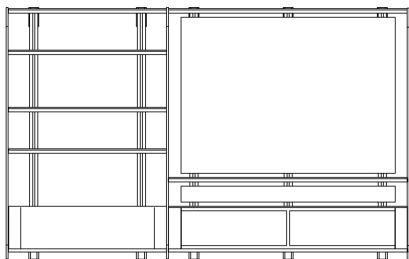

Cm (L x P x H)

123 x 47 x 70
123 x 47 x 132
123 x 47 x 158
183 x 47 x 158
123 x 47 x 194
183 x 47 x 194
123 x 47 x 256
183 x 47 x 256

Inches (L x P x H)

48½ x 18¾ x 27¾
48½ x 18¾ x 52
48½ x 18¾ x 62¾
72¼ x 18¾ x 62¾
48½ x 18¾ x 76½
72¼ x 18¾ x 76½
48½ x 18¾ x 101
72¼ x 18¾ x 101

Compositions

COMPOSIZIONE 1 / COMPOSITION 1

363 x 47 x 70h
143" x 18¾" x 23¾h

Composta da
Composed by

n. 3 123-R2-70
n. 2 C-70
n. 2 T-70

COMPOSIZIONE 2 / COMPOSITION 2

243 x 47 x 132h
95¾" x 18¾" x 76½h

Composta da
Composed by

n. 2 123-A2-132
n. 1 C-132
n. 2 T-132

COMPOSIZIONE 3 / COMPOSITION 3

303 x 47 x 194h
119½" x 18¾" x 76½h

Composta da
Composed by

n. 1 123-C1-194
n. 1 183-R1TV-194
n. 1 C-194
n. 2 T-194

Finishes

Glass

Extralight